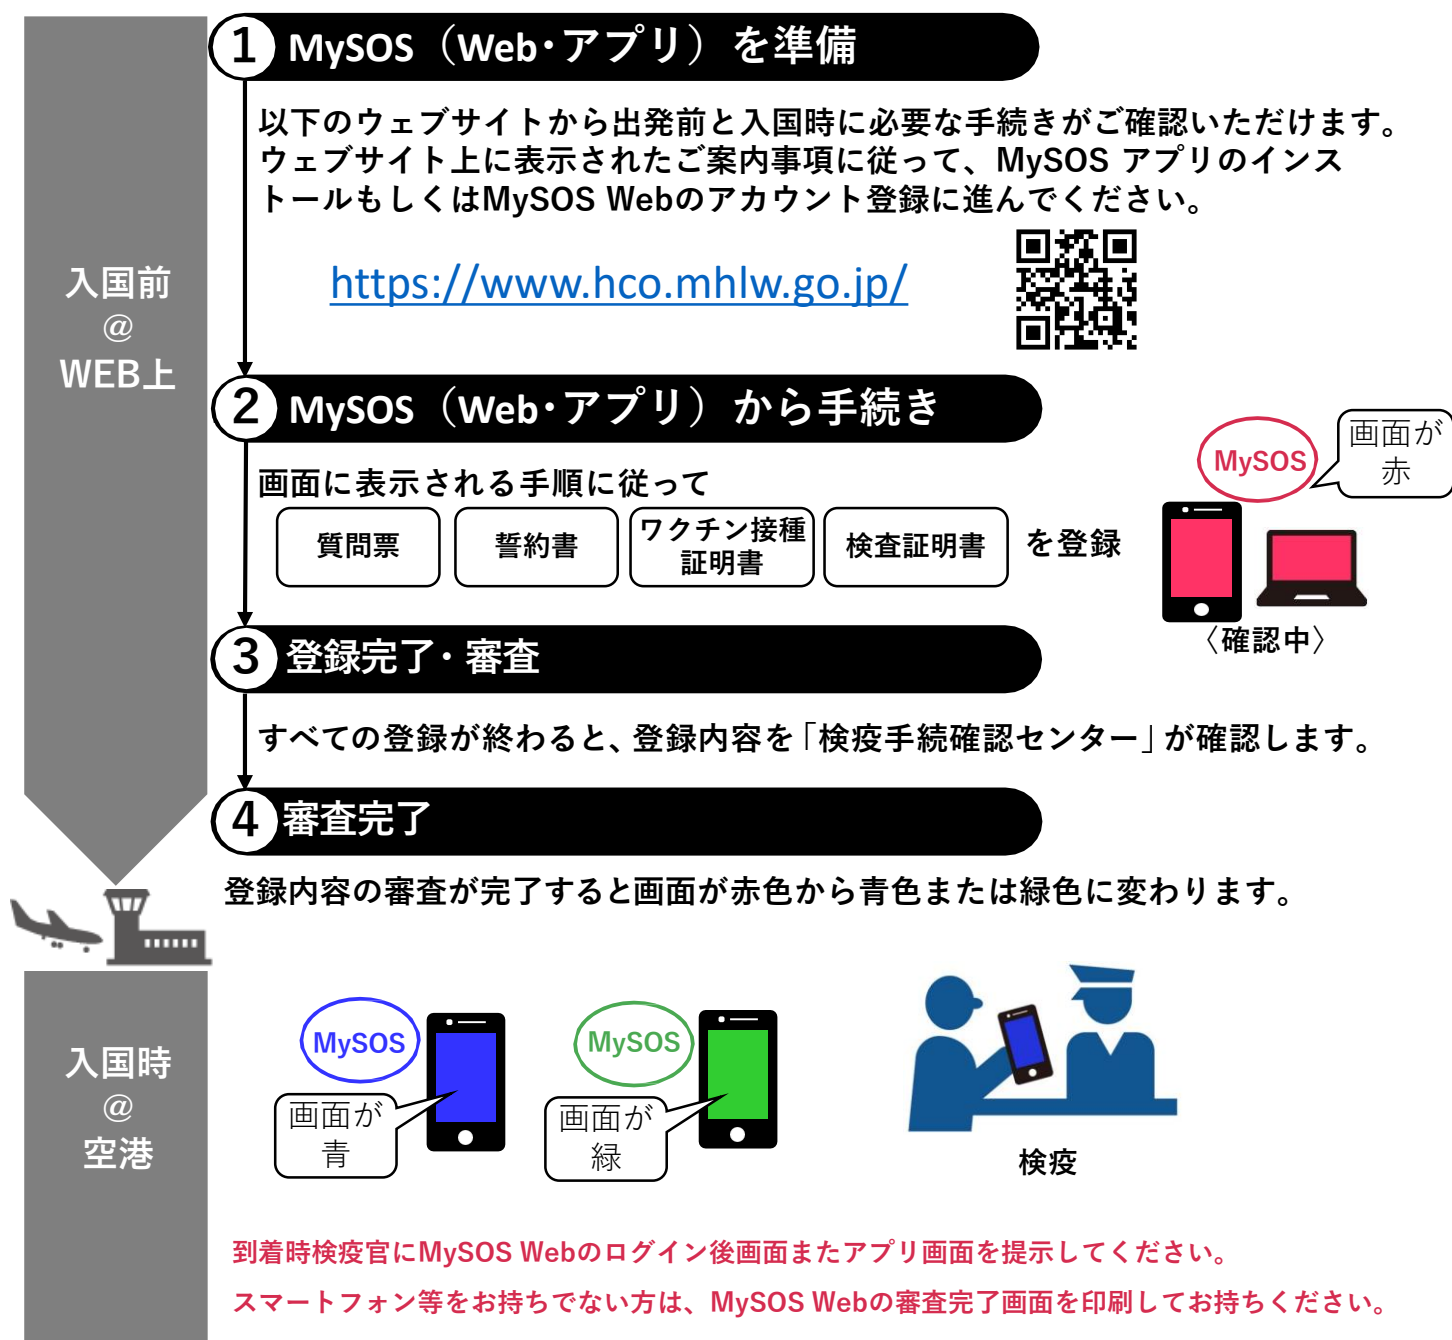

日本へ入国・帰国する皆さまへ

ファストトラックとは、日本に入国する前に、Webまたはアプリ上で検疫手続の一部を事前に済ませておくものです。

ファストトラックをご利用ください

ファストトラックをご利用いただくと、日本入国時の検疫手続で紙の書類の記入や提出がなくなるなど、スムーズな入国が可能となります。

ファストトラックのご利用方法

※登録審査には一定時間を要します。
詳細はホームページをご覧ください。

ファストトラックのホームページはこちら